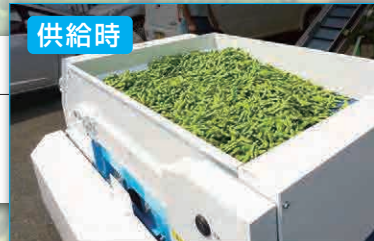

供給時

※製品は改良のため、予告なく仕様を変更させていただく場合がございます。あらかじめご了承ください。